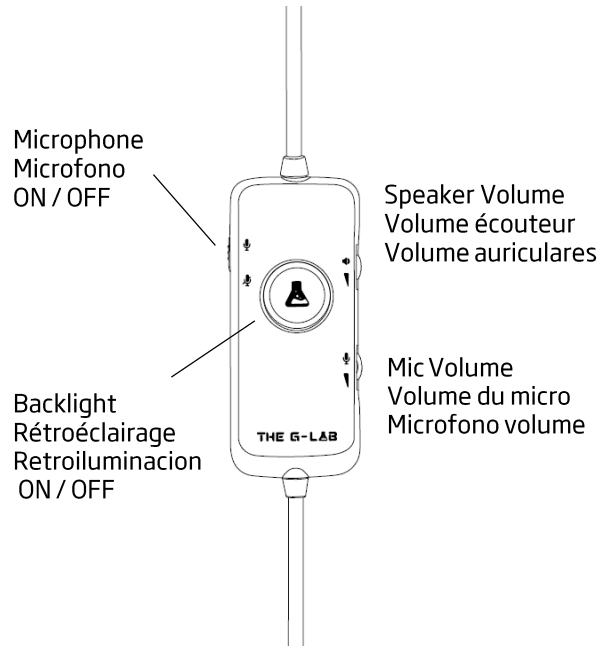

HEADSET SPECIFICATIONS | CARACTERISTIQUES TECHNIQUES | ESPECIFICACIONES

Cable Length / Longueur du cable / Longitud del cable	2m + 2m
Connection / Connectivité / Conector	USB
Speaker diameter	50 mm
Impedance	32Ω
Frequency response	20 Hz - 20kHz
Sensitivity	100 dB
Weight / Poids / Peso	393 gr
Illumination / Rétroéclairage / Iluminacion	RGB
Software / Logiciel	7.1 Surround Sound - Microphone effects Only Windows

www.the-g-lab.tech

COMPATIBLE
WINDOWS

REMOTE CONTRÔLE | TELECOMMANDE | CONTROL REMOTO

THE G-LAB

This symbol indicates that this product must not be disposed with your other household waste, but must be taken to a designated collection point for the recycling of waste electrical and electronic equipment.

Ce symbole indique que votre produit ne doit pas être jeté dans une poubelle classique mais doit être remis à un point de collecte agréé pour le recyclage des équipements électriques et électroniques usagés.