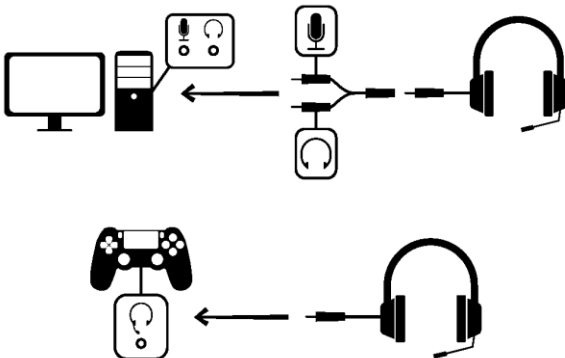

Plug & Play

Multimedia shortcuts

FN + F1		FN + F8	
FN + F2		FN + F9	
FN + F3		FN + F10	
FN + F4		FN + F11	
FN + F5		FN + F12	
FN + F6		FN + W	W A S D switch
FN + F7		FN + WIN L	

Backlighting effects :

	ON /OFF
FN +	Breathing
FN +	
FN +	

CONTROLLER

Turbo fonction :

Compatible

PC

PS3

Xbox 360

Plug & Play Xbox 360 Set up

PC Set up :

Plug & Play PS 3 Set up

KORP XENON

Plug & Play

Compatible

PC

PS4

SWITCH

XBOX ONE

SMARTPHONES & TABLETS

For more information come and visit us on :

www.the-g-lab.tech

THE G-LAB

Ce symbole indique que votre produit ne doit pas être jeté dans une poubelle classique mais doit être remis à un point de collecte agréé pour le recyclage des équipements électriques et électroniques usagés.