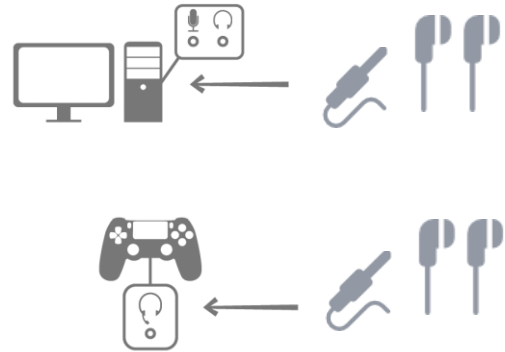

INT 100

Plug & Play