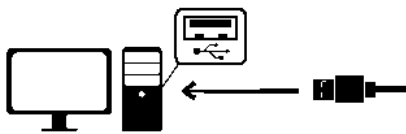

KEYZ#120

Plug & Play

Multimedia shortcuts

FN + F1		FN + F8	
FN + F2		FN + F9	
FN + F3		FN + F10	
FN + F4		FN + F11	
FN + F5		FN + F12	
FN + F6		FN + W	W A S D switch
FN + F7		FN + WIN L	
FN +		FN +