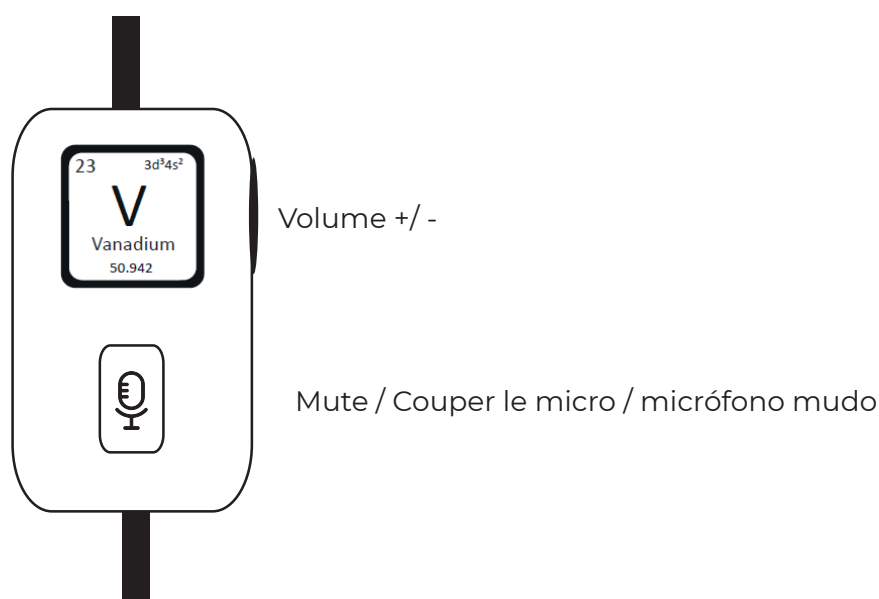

TECHNICAL SPECIFICATIONS / CARACTÉRISTIQUES TECHNIQUES / ESPECIFICACIONES

Driver diameter / Dimension des hauts parleurs / Tipo de teclado	40 mm
Sensibility / Sensibilité / Sensibilidad	100 dB
Frequency response / Fréquence de réponse / respuesta de frecuencia	20 Hz - 20 kHz
Impedance / Impedancia	32 Ohm
Microphone type / type de microphone / Tipo de micrófono	Omnidirectional / Multidirectionnel / Mutidireccional
Backlight / Rétroéclairage / Iluminacion	Breathing RGB / RGB tournant / RGB respirante
Compatibility / Compatibilité / Compatibilidad	PC, PS4, Nintendo Switch (according to games), XBOX One, Smartphones & tablets
Connector / Connecteur / Conector	Jack (audio) - USB (light)
Cable length / Longueur du cable / Longitud del cable	1,8m
Dimensions / Dimensiones	200x180x90 mm
Weight / Poids / Peso	300g

REMOTE CONTROL / TELECOMMANDE / CONTROL REMOTO

This symbol indicates that this product must not be disposed with your other household waste, but must be taken to a designated collection point for the recycling of waste electrical and electronic equipment.

Ce symbole indique que votre produit ne doit pas être jeté dans une poubelle classique mais doit être remis à un point de collecte agréé pour le recyclage des équipements électriques et électroniques usages.