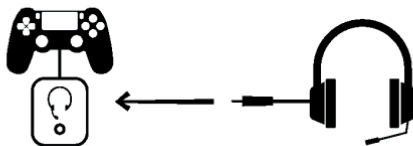

REJOIGNEZ LE LAB

Rendez-vous sur notre site pour participer à notre programme de testeur

UNITE AL LAB!

Visite la web para paraticipar en nuestro programa de prueba.

RGB Gaming Headset

www.the-g-lab.tech

Plug the jack cable / Branchez le cable jack / Enchufe el jack