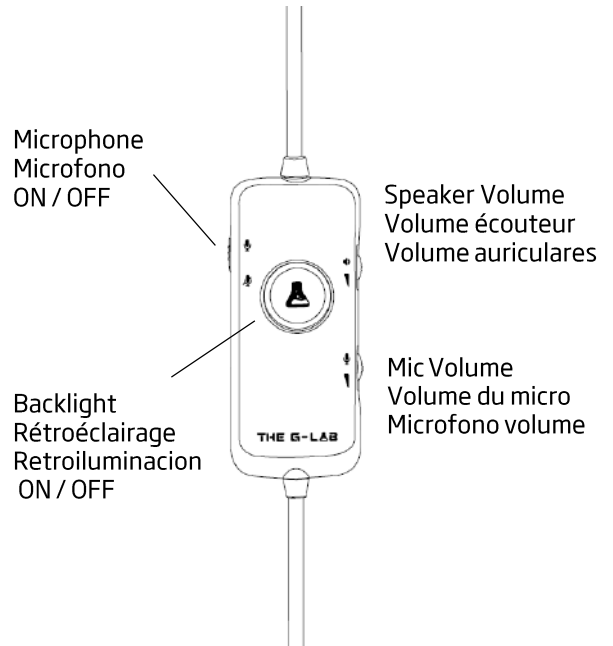

HEADSET SPECIFICATIONS | CARACTERISTIQUES TECHNIQUES | ESPECIFICACIONES

Cable Length / Longueur du cable / Longitud del cable	2m + 2m
Connection / Connectivité / Conector	USB
Speaker diameter	50 mm
Impedance	32Ω
Frequency response	20 Hz - 20kHz
Sensitivity	100 dB
Weight / Poids / Peso	393 gr
Illumination / Rétroéclairage / Iluminacion	RGB
Software / Logiciel	7.1 Surround Sound - Microphone effects Only Windows

www.the-g-lab.tech

REMOTE CONTRÔLE | TELECOMMANDE | CONTROL REMOTO

THE G-LAB

This symbol indicates that this product must not be disposed with your other household waste, but must be taken to a designated collection point for the recycling of waste electrical and electronic equipment.

Ce symbole indique que votre produit ne doit pas être jeté dans une poubelle classique mais doit être remis à un point de collecte agréé pour le recyclage des équipements électriques et électroniques usagés.