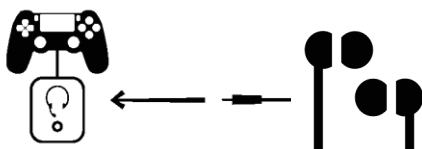

REJOIGNEZ LE LAB

Rendez-vous sur notre site pour participer à notre programme de testeur

UNITE AL LAB !

Visite la web para paraticipar en nuestro programa de prueba.

Gaming Earphones

www.the-g-lab.tech

Plug the jack cable / Branchez le cable jack / Enchufe el jack

*Check game compatibilities / Selon les jeux / comprobar la compatibilidad del juego

This symbol indicates that this product must not be disposed with your other household waste, but must be taken to a designated collection point for the recycling of waste electrical and electronic equipment.

Ce symbole indique que votre produit ne doit pas être jeté dans une poubelle classique mais doit être remis à un point de collecte agréé pour le recyclage des équipements électriques et électroniques usagés.