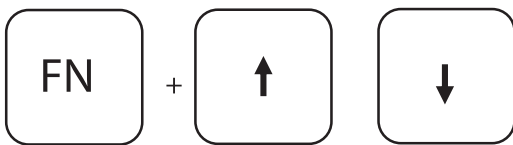

Increase or decrease backlight brightness / Augmenter ou diminuer l'intensité lumineuse du rétroéclairage / Cambiar la intensidad de la illuminacion