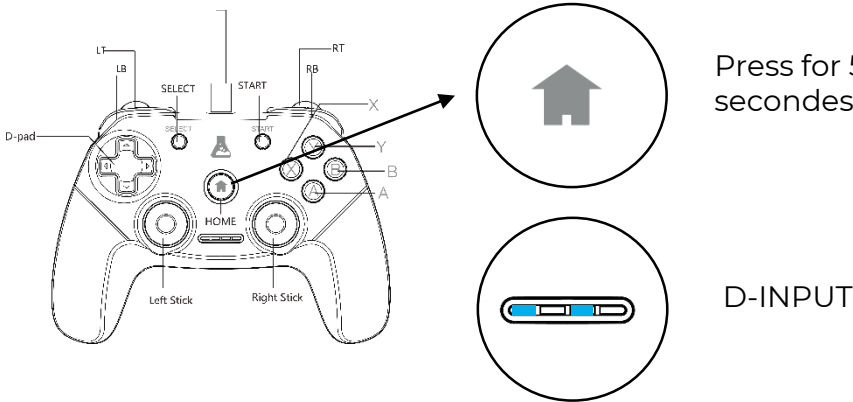

## PC GAMING CONTROLLER

[www.the-g-lab.tech](http://www.the-g-lab.tech)

THE G-LAB

# PC SETUP

To switch to : / Pour changer en / Para cambiar D-INPUT