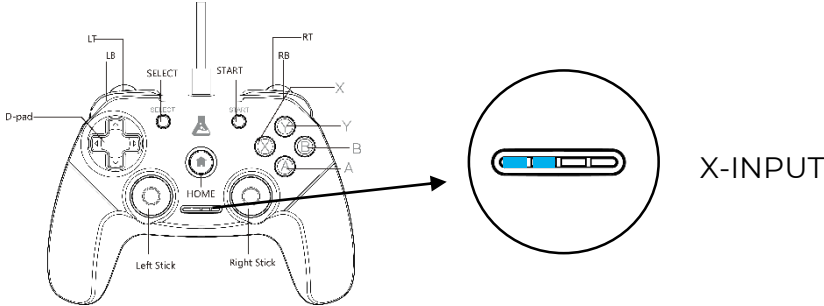

# PC SETUP

To switch to : / Pour changer en / Para cambiar D-INPUT