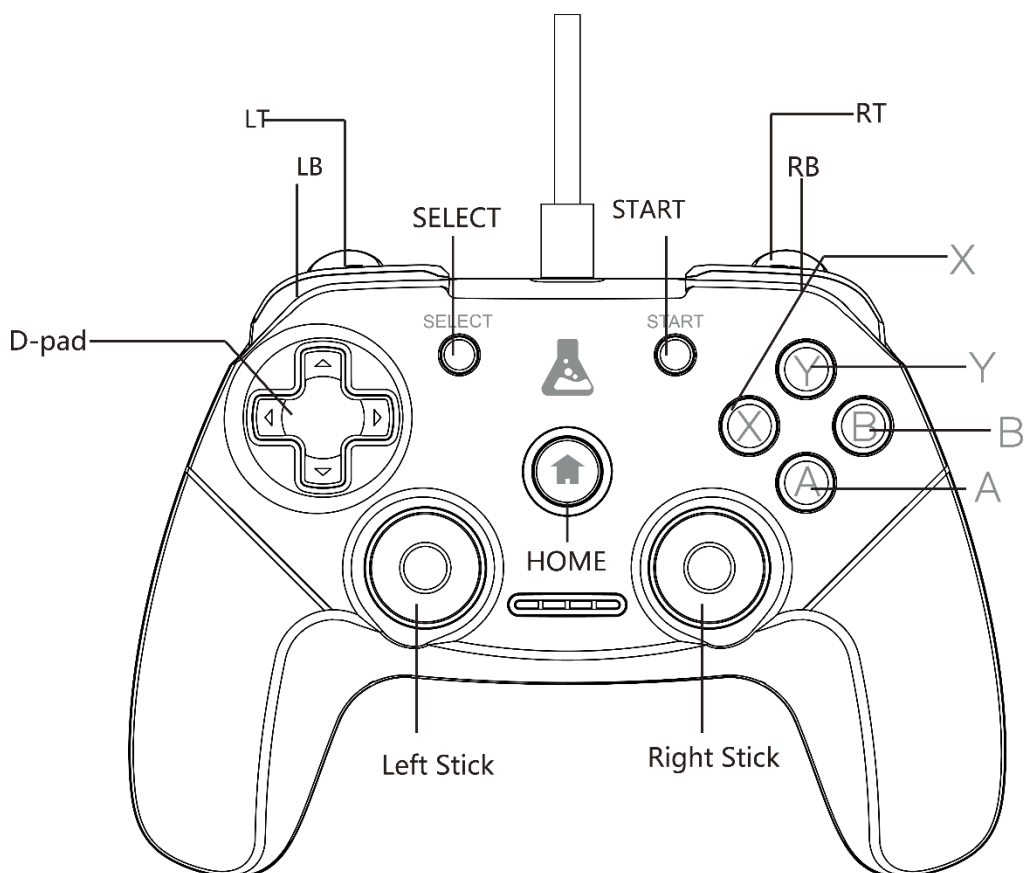

K-PAD THORIUM

LAB

Testing club

USER'S GUIDE
MANUEL D'INSTALATION
GUIA DEL USARIO
GUIA DO USÁRIO
GEBRUIKERSHANDLEIDING
MANUALE DI ISTRUZIONI
BEDIENUNGSANLEITUNG
Инструкция для пользователя

JOIN THE LAB !

Check out our website to become brand ambassador and test our latest releases !

REJOIGNEZ LE LAB !

Rendez vous sur le site web pour participer à notre programme de testeur !

ÚNETE AL LAB!

Visite el sitio web para participar en nuestro programa de prueba!

PC GAMING CONTROLLER

www.the-g-lab.tech

THE G-LAB