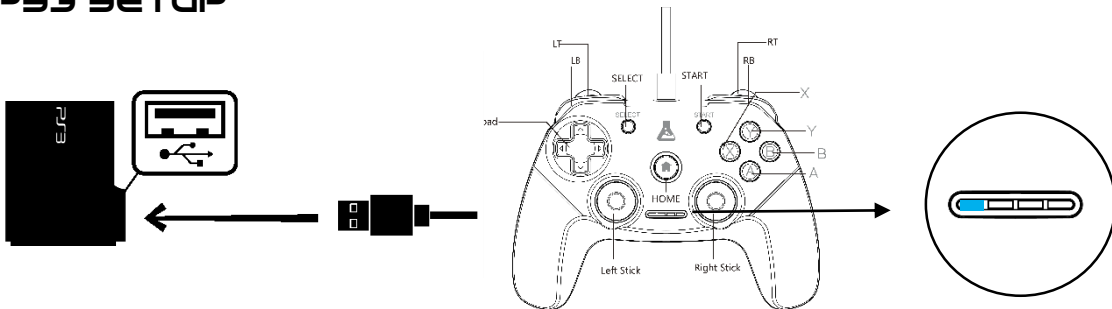

PS3 SETUP

This symbol indicates that this product must not be disposed with your other household waste, but must be taken to a designated collection point for the recycling of waste electrical and electronic equipment.

Ce symbole indique que votre produit ne doit pas être jeté dans une poubelle classique mais doit être remis à un point de collecte agréé pour le recyclage des équipements électriques et électroniques usagés.

www.the-g-lab.tech

THE G-LAB