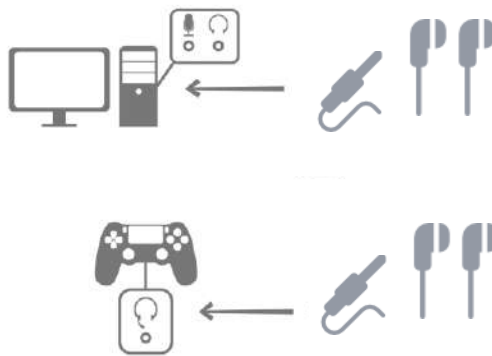

INT 100

Plug & Play

For more information come and visit us on :

www.the-g-lab.tech

This symbol indicates that this product must not be disposed with your other household waste, but must be taken to a designated collection point for the recycling of waste electrical and electronic equipment.

Ce symbole indique que votre produit ne doit pas être jeté dans une poubelle classique mais doit être remis à un point de collecte agréé pour le recyclage des équipements électriques et électroniques usagés.

A pleine écoute, l'écoute prolongée du baladeur peut endommager l'oreille de l'utilisateur.

THE G-LAB