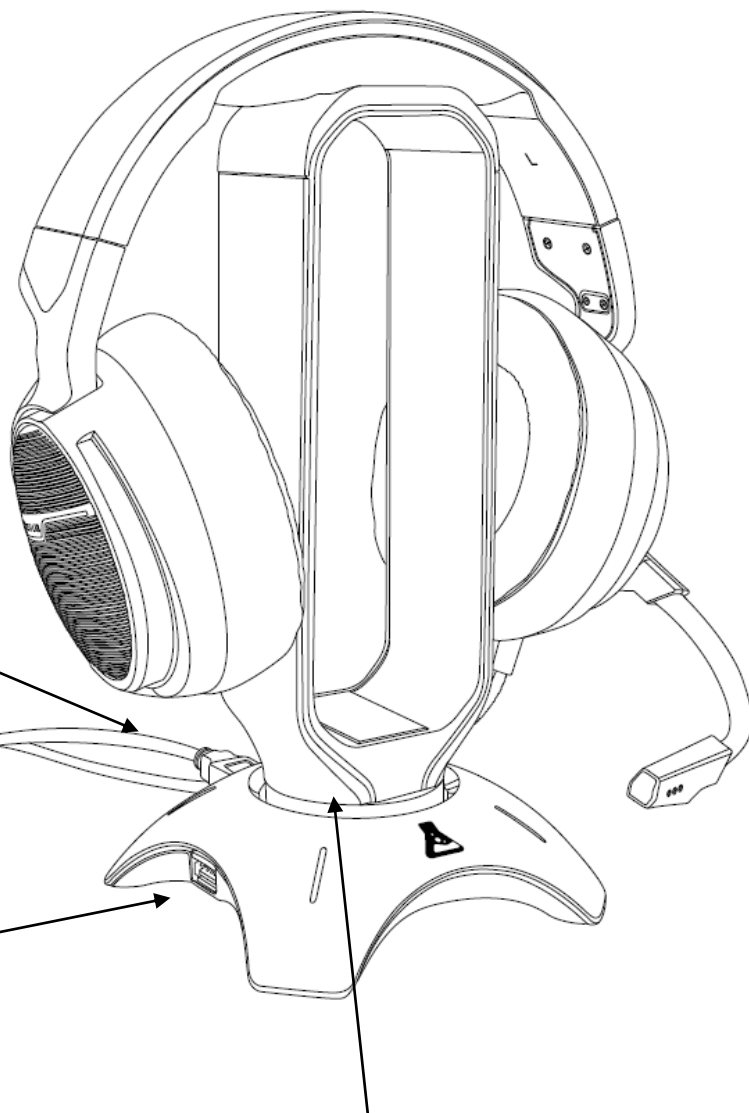

Technical specifications

Gaming Headset Stand Support de casque Supporte para auriculares	Universal Universel Universal,
Dimensions Dimensiones	26,5 x 13,5 x 13 cm
Weight Poids Peso	355g
Backlight Rétroéclairage Retroiluminación	RGB
Connector Connectique Conector	USB At the back of the stand A l'arrière du stand Puerto posterior
USB Charging Ports Ports USB Puertos USB	2

THE G-LAB

Universal gaming headset stand
Support universel pour casque gamer
Supporte univrsal para auriculares gaming

Plug & Play

Plug the USB cable at the back of the stand on your computer.

Branchez le cable USB à l'arrière du stand et reliez le à votre ordinateur.

Conecte el cable USB a la parte posterior del soporte y conéctelo a su computadora

2 USB charging Ports

2 Ports USB permet la charge

2 Puertos USB para cargar

Breathing RGB Backlight not programmable
Rétroéclairage tournant non paramétrable
RGB Retroiluminación no programable